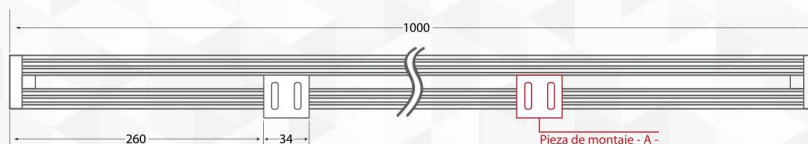

WALL ECO RGB

Proyectores lineales de gran flujo luminoso, diseñados para "bañar" de luz paredes de edificios o monumentos. Con cuerpo fabricado en aluminio por extrusión, anodizado para mejor terminación, durabilidad y eficiencia en la disipación del calor, con escuadras de sujeción y tornillería en acero inoxidable y difusor de vidrio templado sellado al cuerpo.

Equipados con LEDs de alta eficiencia y un ángulo de apertura de 25°, lo que proporciona una cobertura uniforme.

Complementos de control compatibles a definir según cada proyecto (Controlador universal, Bluetooth o DMX)

RGB

1 AÑO DE GARANTÍA

IP67

WALL ECO 18 RGB

WALL ECO 36 RGB

Potencia eléctrica	18 W	36 W
Alimentación	24 Vcc	24 Vcc
Fuente ext. opcional	85 - 265 Vca	85 - 265 Vca
Factor de potencia	>0,95	>0,95
Ángulo de apertura	25°	25°
Temperatura color	RGB	RGB
Grado de protección	IP67	IP67
Temperatura de trabajo	-20°C a +50°C	-20°C a +50°C
Vida útil LED	>50.000 hs	>50.000 hs
Dimensiones	500 x 75 x 37 mm	1000 x 75 x 37 mm