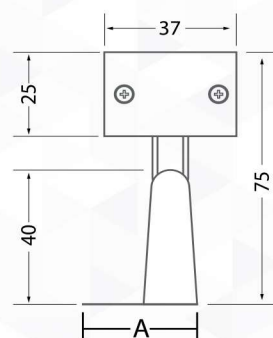

WALL ECO RGB

Proyectores lineales de gran flujo luminoso, diseñados para "bañar" de luz paredes de edificios o monumentos. Con cuerpo fabricado en aluminio por extrusión, anodizado para mejor terminación, durabilidad y eficiencia en la disipación del calor, con escuadras de sujeción y tornillería en acero inoxidable y difusor de vidrio templado sellado al cuerpo.

RGB

1 AÑO DE GARANTÍA

IP67

WALL ECO 18 RGB

WALL ECO 36 RGB

Potencia eléctrica	18 W	36 W
Alimentación	24 Vcc	24 Vcc
Fuente ext. opcional	85 - 265 Vca	85 - 265 Vca
Factor de potencia	>0,95	>0,95
Ángulo de apertura	25°	25°
Temperatura color	RGB	RGB
Grado de protección	IP67	IP67
Temperatura de trabajo	-20°C a +50°C	-20°C a +50°C
Vida útil LED	>50.000 hs	>50.000 hs
Dimensiones	500 x 75 x 37 mm	1000 x 75 x 37 mm