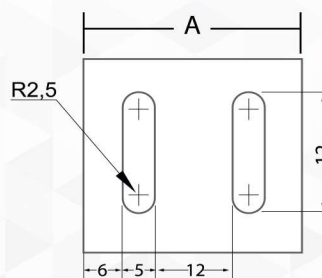

RGB

1 AÑO DE GARANTÍA

IP67

WALL ECO 18 RGB

WALL ECO 36 RGB

Potencia eléctrica	18 W	36 W
Alimentación	24 Vcc	24 Vcc
Fuente ext. opcional	85 - 265 Vca	85 - 265 Vca
Factor de potencia	>0,95	>0,95
Ángulo de apertura	25°	25°
Temperatura color	RGB	RGB
Grado de protección	IP67	IP67
Temperatura de trabajo	-20°C a +50°C	-20°C a +50°C
Vida útil LED	>50.000 hs	>50.000 hs
Dimensiones	500 x 75 x 37 mm	1000 x 75 x 37 mm